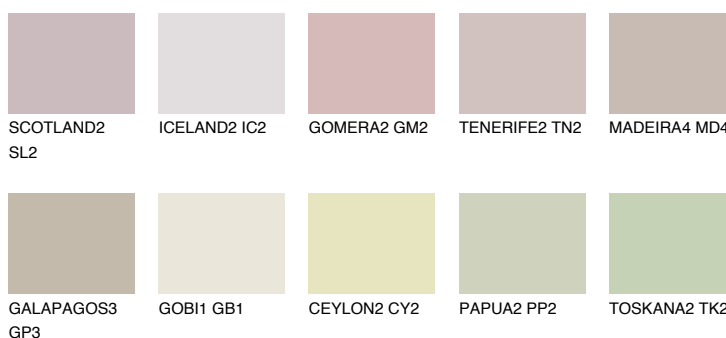


**MADEIRA3 MD3**52% **TSR** 50%**Podudarna nijansa****COLOURS OF NATURE PALETA****INTENSE PALETA**

Za više informacija o malterima i bojama, idite na  
[www.ceresit.rs](http://www.ceresit.rs)

\*Nijanse koje su prikazane odnose se na maltere i boje koje nudi Ceresit. Zbog upotrebe digitalnih tehnologija, predstavljene boje možda nisu reprezentativne kao originalne, pa se ne mogu u potpunosti smatrati pouzdanim. Preporučujemo da proverite autentične uzorke boja.