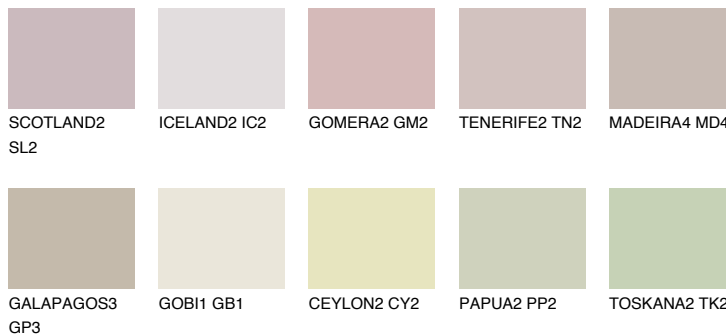

**MADEIRA3 MD3**52% **TSR** 50%**Podudarna nijansa****COLOURS OF NATURE PALETA****INTENSE PALETA**

Za više informacija o malterima i bojama, idite na
www.ceresit.rs

*Nijanse koje su prikazane odnose se na maltere i boje koje nudi Ceresit. Zbog upotrebe digitalnih tehnologija, predstavljene boje možda nisu reprezentativne kao originalne, pa se ne mogu u potpunosti smatrati pouzdanim. Preporučujemo da proverite autentične uzorke boja.