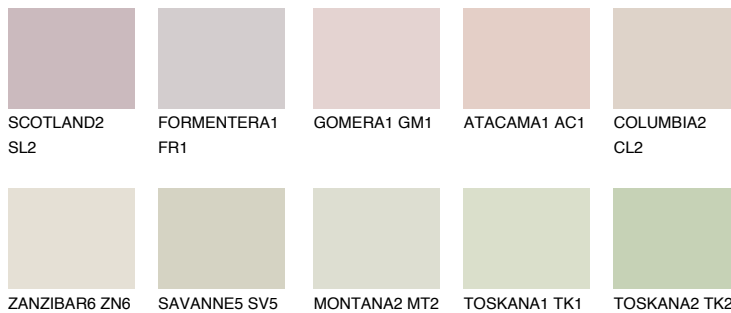


**MADEIRA2 MD2**66% **TSR** 64%**Podudarna nijansa****COLOURS OF NATURE PALETA****INTENSE PALETA**

Za više informacija o malterima i bojama, idite na
www.ceresit.rs

*Nijanse koje su prikazane odnose se na maltere i boje koje nudi Ceresit. Zbog upotrebe digitalnih tehnologija, predstavljene boje možda nisu reprezentativne kao originalne, pa se ne mogu u potpunosti smatrati pouzdanim. Preporučujemo da proverite autentične uzorke boja.