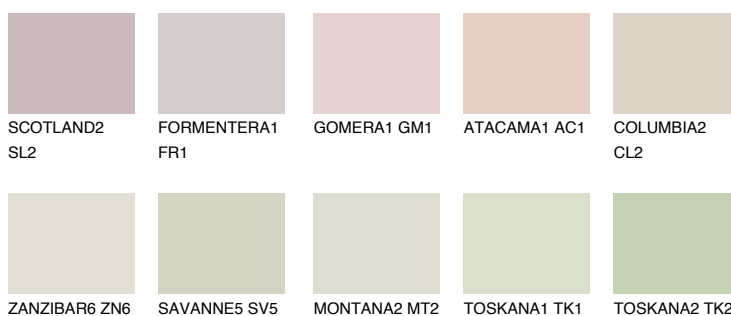


**MADEIRA2 MD2**66% **TSR** 64%**Podudarna nijansa****COLOURS OF NATURE PALETA****INTENSE PALETA**

Za više informacija o malterima i bojama, idite na  
[www.ceresit.rs](http://www.ceresit.rs)

\*Nijanse koje su prikazane odnose se na maltere i boje koje nudi Ceresit. Zbog upotrebe digitalnih tehnologija, predstavljene boje možda nisu reprezentativne kao originalne, pa se ne mogu u potpunosti smatrati pouzdanim. Preporučujemo da proverite autentične uzorke boja.