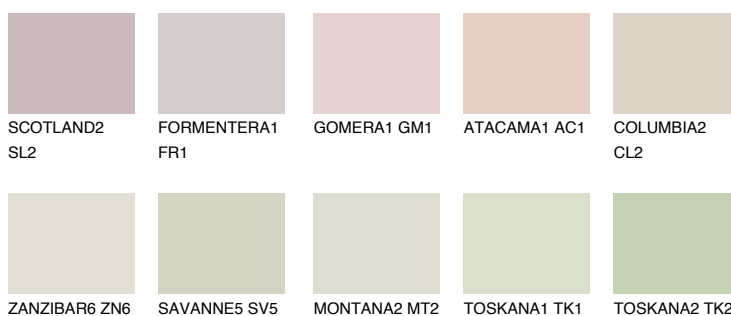


**MADEIRA2 MD2**66% **TSR** 64%**Podudarna nijansa****COLOURS OF NATURE PALETA****INTENSE PALETA**

Za više informacija o malterima i bojama, idite na
www.ceresit.rs

*Nijanse koje su prikazane odnose se na maltere i boje koje nudi Ceresit. Zbog upotrebe digitalnih tehnologija, predstavljene boje možda nisu reprezentativne kao originalne, pa se ne mogu u potpunosti smatrati pouzdanim. Preporučujemo da proverite autentične uzorke boja.