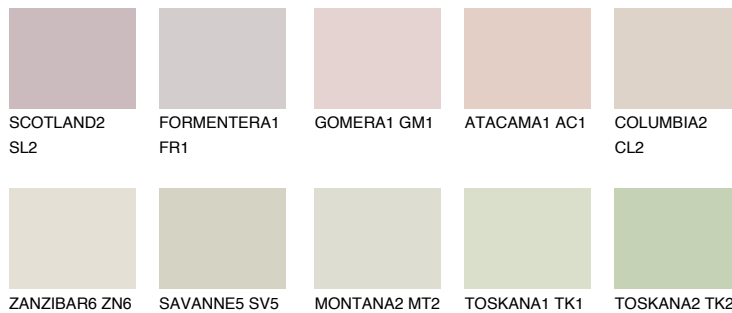


**MADEIRA2 MD2**66% **TSR** 64%**Podudarna nijansa****COLOURS OF NATURE PALETA****INTENSE PALETA**

Za više informacija o malterima i bojama, idite na  
[www.ceresit.rs](http://www.ceresit.rs)