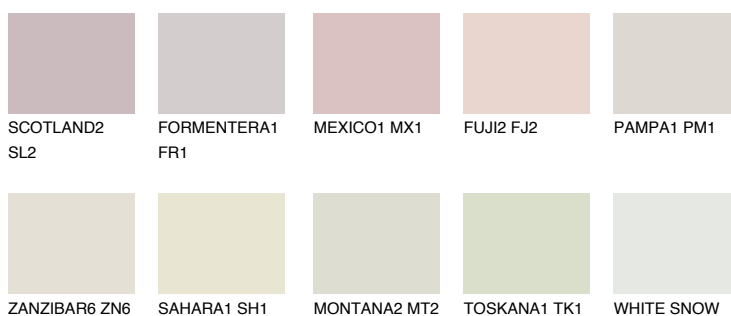


**MADEIRA1 MD1**74% **TSR** 72%**Podudarna nijansa****COLOURS OF NATURE PALETA****INTENSE PALETA**

Za više informacija o malterima i bojama, idite na
www.ceresit.rs

*Nijanse koje su prikazane odnose se na maltere i boje koje nudi Ceresit. Zbog upotrebe digitalnih tehnologija, predstavljene boje možda nisu reprezentativne kao originalne, pa se ne mogu u potpunosti smatrati pouzdanim. Preporučujemo da proverite autentične uzorke boja.