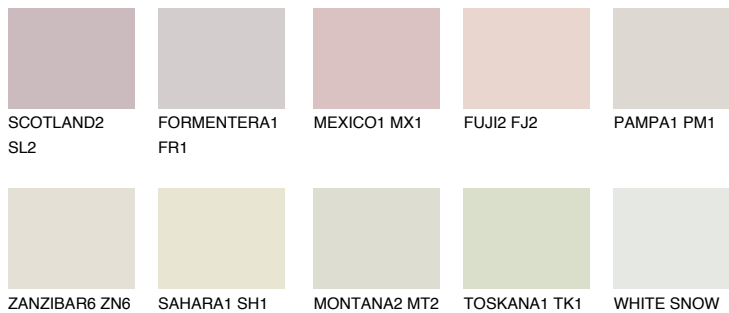


**MADEIRA1 MD1**74% **TSR** 72%**Podudarna nijansa****COLOURS OF NATURE PALETA****INTENSE PALETA**

Za više informacija o malterima i bojama, idite na
www.ceresit.rs

*Nijanse koje su prikazane odnose se na maltere i boje koje nudi Ceresit. Zbog upotrebe digitalnih tehnologija, predstavljene boje možda nisu reprezentativne kao originalne, pa se ne mogu u potpunosti smatrati pouzdanim. Preporučujemo da proverite autentične uzorke boja.