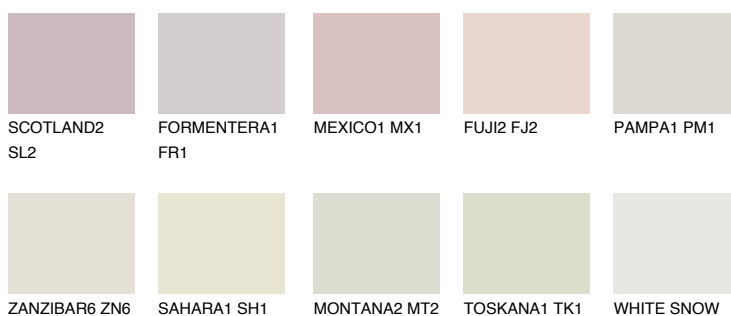


**MADEIRA1 MD1**74% **TSR** 72%**Podudarna nijansa****COLOURS OF NATURE PALETA****INTENSE PALETA**

Za više informacija o malterima i bojama, idite na
www.ceresit.rs