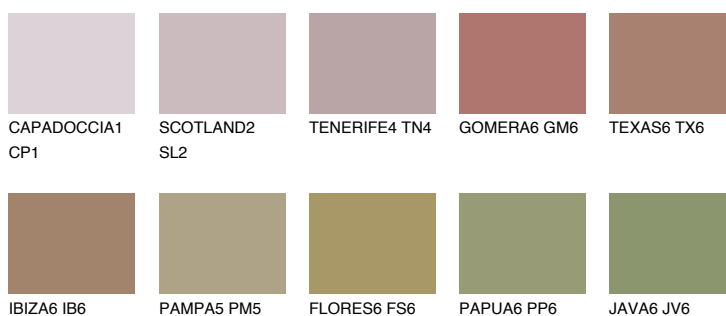

**MINORCA6 MN6**☀️ 19% **TSR 20%****Podudarna nijansa****COLOURS OF NATURE PALETA****INTENSE PALETA**

Za više informacija o malterima i bojama, idite na
www.ceresit.rs

*Nijanse koje su prikazane odnose se na maltere i boje koje nudi Ceresit. Zbog upotrebe digitalnih tehnologija, predstavljene boje možda nisu reprezentativne kao originalne, pa se ne mogu u potpunosti smatrati pouzdanim. Preporučujemo da proverite autentične uzorke boja.