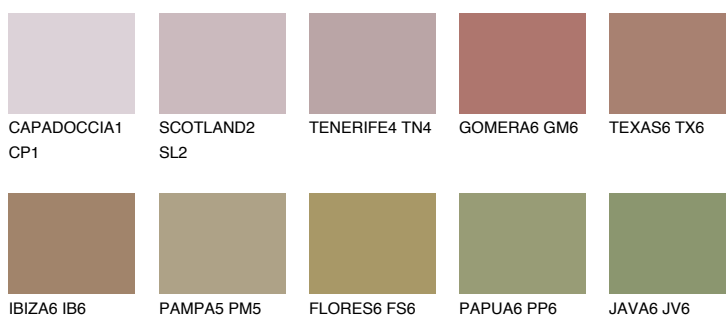

MINORCA6 MN6

☀️ 19% **TSR 20%**

Podudarna nijansa

COLOURS OF NATURE PALETA

INTENSE PALETA

Za više informacija o malterima i bojama, idite na
www.ceresit.rs

*Nijanse koje su prikazane odnose se na maltere i boje koje nudi Ceresit. Zbog upotrebe digitalnih tehnologija, predstavljene boje možda nisu reprezentativne kao originalne, pa se ne mogu u potpunosti smatrati pouzdanim. Preporučujemo da proverite autentične uzorke boja.