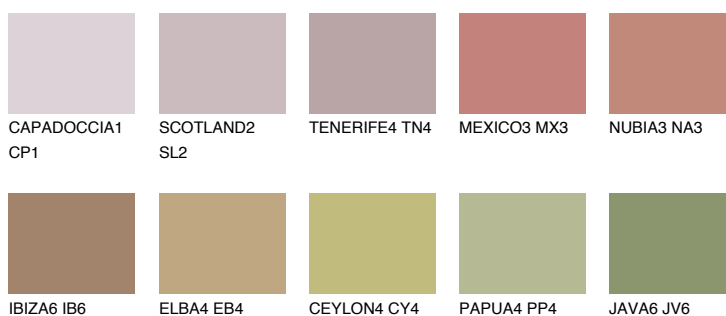

**MINORCA5 MN5**☀ 27% **TSR 30%****Podudarna nijansa****COLOURS OF NATURE PALETA****INTENSE PALETA**

Za više informacija o malterima i bojama, idite na
www.ceresit.rs

*Nijanse koje su prikazane odnose se na maltere i boje koje nudi Ceresit. Zbog upotrebe digitalnih tehnologija, predstavljene boje možda nisu reprezentativne kao originalne, pa se ne mogu u potpunosti smatrati pouzdanim. Preporučujemo da proverite autentične uzorke boja.