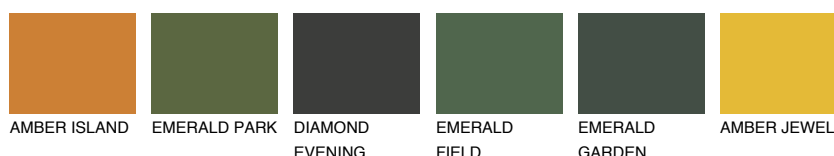

**MINORCA5 MN5**☀ 27% **TSR 30%****Podudarna nijansa****COLOURS OF NATURE PALETA****INTENSE PALETA**

Za više informacija o malterima i bojama, idite na
www.ceresit.rs

*Nijanse koje su prikazane odnose se na maltere i boje koje nudi Ceresit. Zbog upotrebe digitalnih tehnologija, predstavljene boje možda nisu reprezentativne kao originalne, pa se ne mogu u potpunosti smatrati pouzdanim. Preporučujemo da proverite autentične uzorke boja.