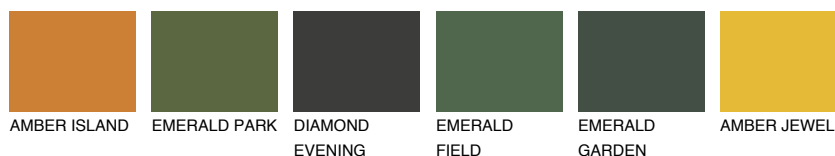

**MINORCA5 MN5**☀ 27% **TSR 30%****Podudarna nijansa****COLOURS OF NATURE PALETA****INTENSE PALETA**

Za više informacija o malterima i bojama, idite na
www.ceresit.rs

*Nijanse koje su prikazane odnose se na maltere i boje koje nudi Ceresit. Zbog upotrebe digitalnih tehnologija, predstavljene boje možda nisu reprezentativne kao originalne, pa se ne mogu u potpunosti smatrati pouzdanim. Preporučujemo da proverite autentične uzorke boja.