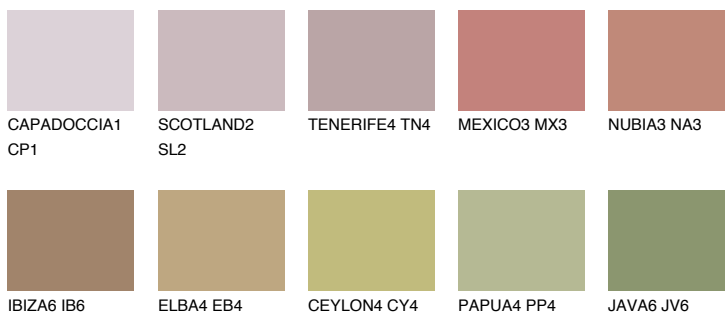

**MINORCA5 MN5**☀ 27% **TSR 30%****Podudarna nijansa****COLOURS OF NATURE PALETA****INTENSE PALETA**

Za više informacija o malterima i bojama, idite na
www.ceresit.rs

*Nijanse koje su prikazane odnose se na maltere i boje koje nudi Ceresit. Zbog upotrebe digitalnih tehnologija, predstavljene boje možda nisu reprezentativne kao originalne, pa se ne mogu u potpunosti smatrati pouzdanim. Preporučujemo da proverite autentične uzorke boja.