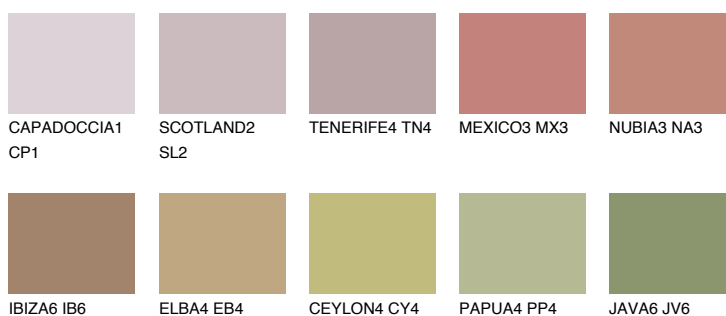

**MINORCA5 MN5**☀ 27%   **TSR 30%****Podudarna nijansa****COLOURS OF NATURE PALETA****INTENSE PALETA**

Za više informacija o malterima i bojama, idite na  
[www.ceresit.rs](http://www.ceresit.rs)