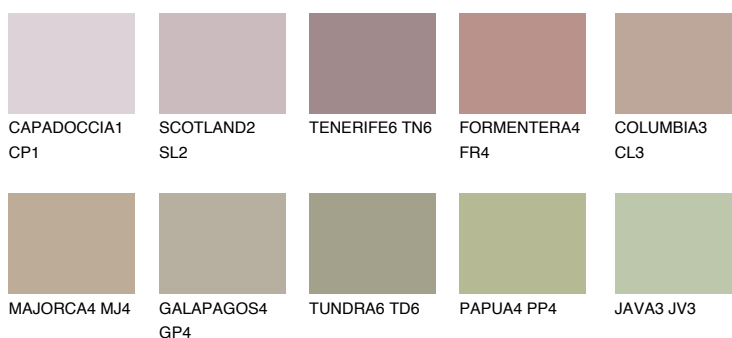


**MINORCA4 MN4**☀️ 40%    **TSR 41%****Podudarna nijansa****COLOURS OF NATURE PALETA****INTENSE PALETA**

Za više informacija o malterima i bojama, idite na  
[www.ceresit.rs](http://www.ceresit.rs)

\*Nijanse koje su prikazane odnose se na maltere i boje koje nudi Ceresit. Zbog upotrebe digitalnih tehnologija, predstavljene boje možda nisu reprezentativne kao originalne, pa se ne mogu u potpunosti smatrati pouzdanim. Preporučujemo da proverite autentične uzorke boja.