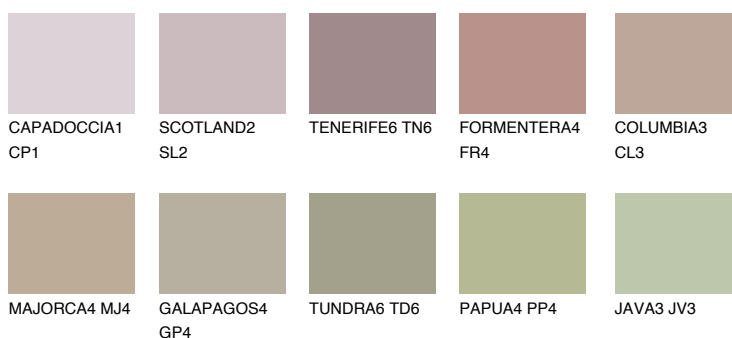

**MINORCA4 MN4**☀ 40% **TSR** 41%**Podudarna nijansa****COLOURS OF NATURE PALETA****INTENSE PALETA**

Za više informacija o malterima i bojama, idite na  
[www.ceresit.rs](http://www.ceresit.rs)

\*Nijanse koje su prikazane odnose se na maltere i boje koje nudi Ceresit. Zbog upotrebe digitalnih tehnologija, predstavljene boje možda nisu reprezentativne kao originalne, pa se ne mogu u potpunosti smatrati pouzdanim. Preporučujemo da proverite autentične uzorke boja.