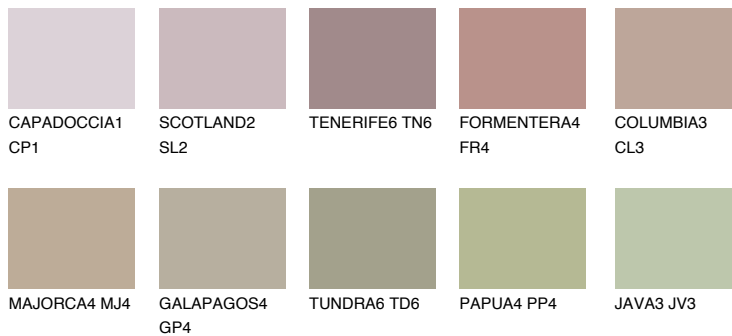


**MINORCA4 MN4**☀ 40% **TSR** 41%**Podudarna nijansa****COLOURS OF NATURE PALETA****INTENSE PALETA**

Za više informacija o malterima i bojama, idite na
www.ceresit.rs

*Nijanse koje su prikazane odnose se na maltere i boje koje nudi Ceresit. Zbog upotrebe digitalnih tehnologija, predstavljene boje možda nisu reprezentativne kao originalne, pa se ne mogu u potpunosti smatrati pouzdanim. Preporučujemo da proverite autentične uzorke boja.