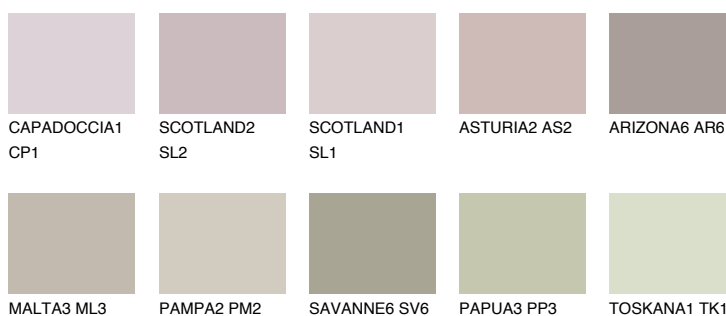

MINORCA3 MN3

48% **TSR** 44%

Podudarna nijansa

COLOURS OF NATURE PALETA

INTENSE PALETA

Za više informacija o malterima i bojama, idite na
www.ceresit.rs