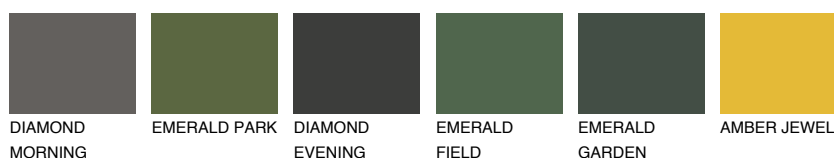

MINORCA3 MN3

48% **TSR** 44%

Podudarna nijansa

COLOURS OF NATURE PALETA

INTENSE PALETA

Za više informacija o malterima i bojama, idite na
www.ceresit.rs