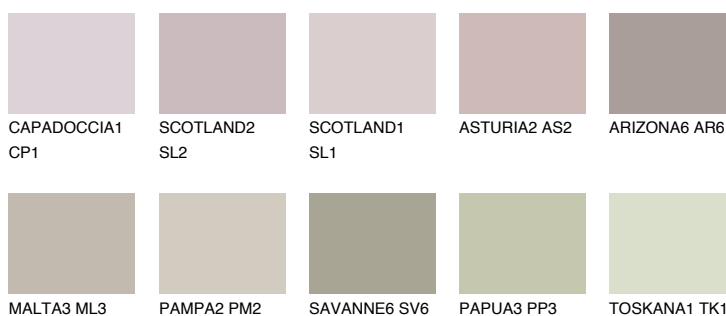

**MINORCA3 MN3**48% **TSR** 44%**Podudarna nijansa****COLOURS OF NATURE PALETA****INTENSE PALETA**

Za više informacija o malterima i bojama, idite na
www.ceresit.rs