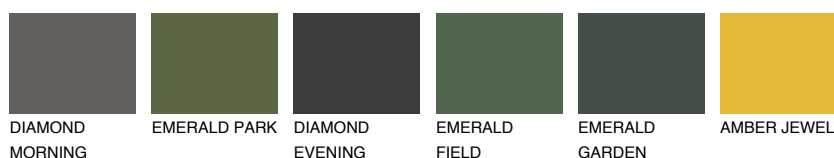

**MINORCA3 MN3**48% **TSR** 44%**Podudarna nijansa****COLOURS OF NATURE PALETA****INTENSE PALETA**

Za više informacija o malterima i bojama, idite na
www.ceresit.rs