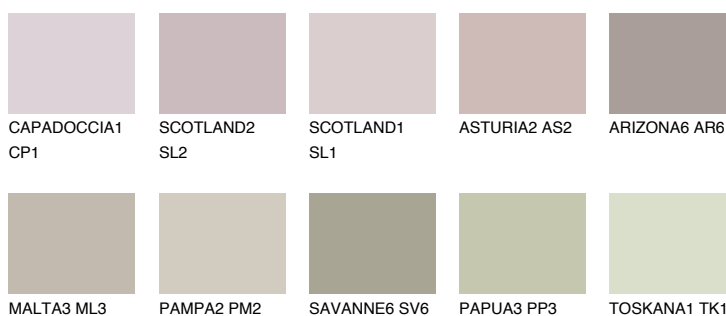

**MINORCA3 MN3**48% **TSR** 44%**Podudarna nijansa****COLOURS OF NATURE PALETA****INTENSE PALETA**

Za više informacija o malterima i bojama, idite na  
[www.ceresit.rs](http://www.ceresit.rs)