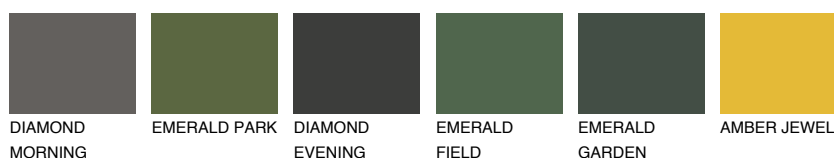

**MINORCA3 MN3**48% **TSR** 44%**Podudarna nijansa****COLOURS OF NATURE PALETA****INTENSE PALETA**

Za više informacija o malterima i bojama, idite na  
[www.ceresit.rs](http://www.ceresit.rs)