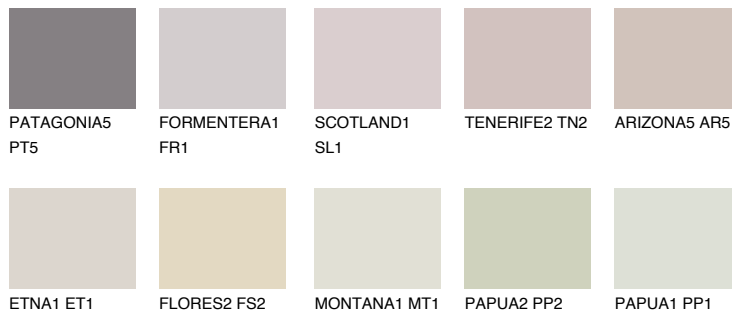

MINORCA2 MN2

64% **TSR** 63%

Podudarna nijansa

COLOURS OF NATURE PALETA

INTENSE PALETA

Za više informacija o malterima i bojama, idite na
www.ceresit.rs