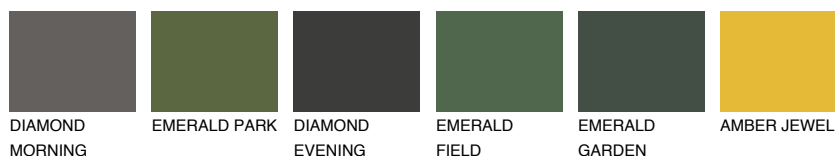

MINORCA2 MN2

64% **TSR** 63%

Podudarna nijansa

COLOURS OF NATURE PALETA

INTENSE PALETA

Za više informacija o malterima i bojama, idite na
www.ceresit.rs