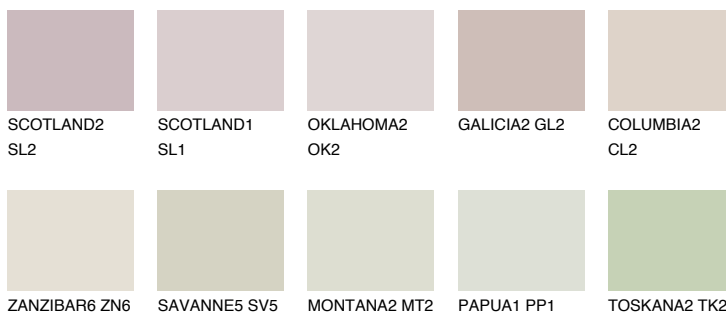


**MINORCA1 MN1**71% **TSR** 65%**Podudarna nijansa****COLOURS OF NATURE PALETA****INTENSE PALETA**

Za više informacija o malterima i bojama, idite na
www.ceresit.rs

*Nijanse koje su prikazane odnose se na maltere i boje koje nudi Ceresit. Zbog upotrebe digitalnih tehnologija, predstavljene boje možda nisu reprezentativne kao originalne, pa se ne mogu u potpunosti smatrati pouzdanim. Preporučujemo da proverite autentične uzorke boja.