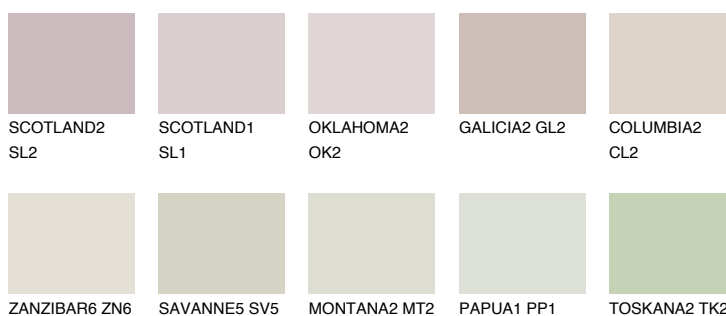


**MINORCA1 MN1**71% **TSR** 65%**Podudarna nijansa****COLOURS OF NATURE PALETA****INTENSE PALETA**

Za više informacija o malterima i bojama, idite na
www.ceresit.rs