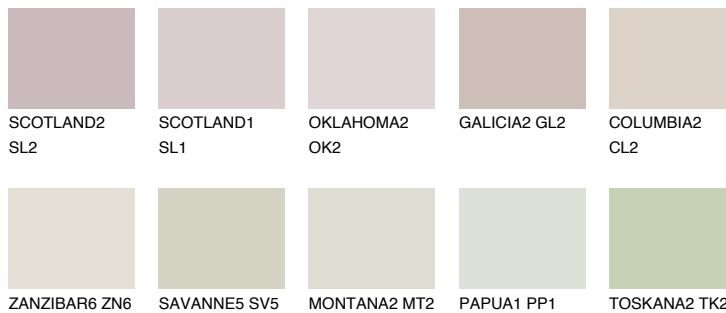


**MINORCA1 MN1**71% **TSR** 65%**Podudarna nijansa****COLOURS OF NATURE PALETA****INTENSE PALETA**

Za više informacija o malterima i bojama, idite na
www.ceresit.rs

*Nijanse koje su prikazane odnose se na maltere i boje koje nudi Ceresit. Zbog upotrebe digitalnih tehnologija, predstavljene boje možda nisu reprezentativne kao originalne, pa se ne mogu u potpunosti smatrati pouzdanim. Preporučujemo da proverite autentične uzorke boja.