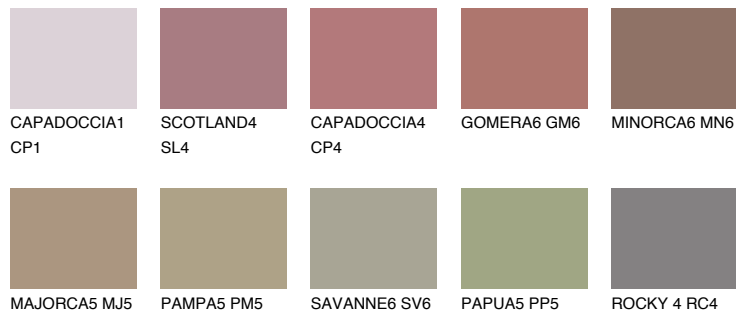

**GALICIA6 GL6**☀️ 19% **TSR 22%****Podudarna nijansa****COLOURS OF NATURE PALETA****INTENSE PALETA**

Za više informacija o malterima i bojama, idite na
www.ceresit.rs

*Nijanse koje su prikazane odnose se na maltere i boje koje nudi Ceresit. Zbog upotrebe digitalnih tehnologija, predstavljene boje možda nisu reprezentativne kao originalne, pa se ne mogu u potpunosti smatrati pouzdanim. Preporučujemo da proverite autentične uzorke boja.