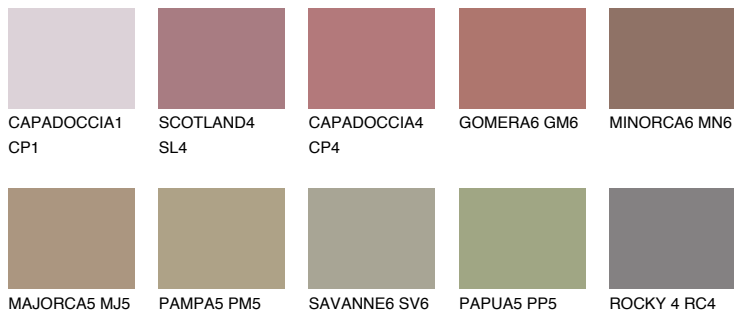

GALICIA6 GL6

☀️ 19% **TSR 22%**

Podudarna nijansa

COLOURS OF NATURE PALETA

INTENSE PALETA

Za više informacija o malterima i bojama, idite na
www.ceresit.rs