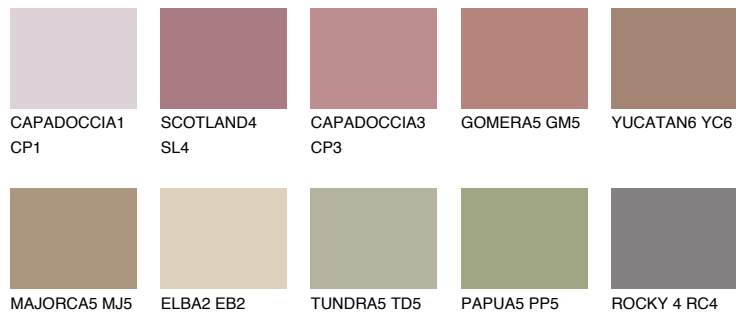

**GALICIA5 GL5**☀ 24% **TSR** 29%**Podudarna nijansa****COLOURS OF NATURE PALETA****INTENSE PALETA**

Za više informacija o malterima i bojama, idite na
www.ceresit.rs

*Nijanse koje su prikazane odnose se na maltere i boje koje nudi Ceresit. Zbog upotrebe digitalnih tehnologija, predstavljene boje možda nisu reprezentativne kao originalne, pa se ne mogu u potpunosti smatrati pouzdanim. Preporučujemo da proverite autentične uzorke boja.