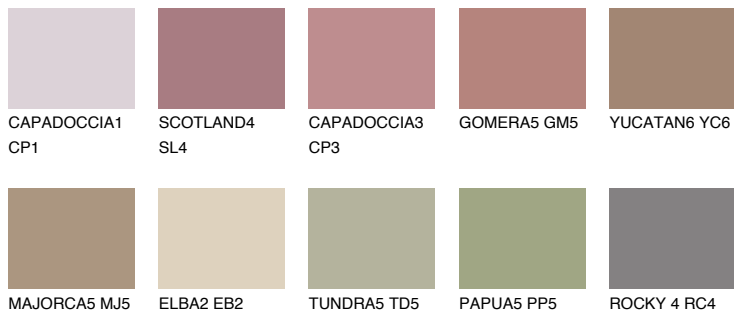


**GALICIA5 GL5**☀ 24%   **TSR 29%****Podudarna nijansa****COLOURS OF NATURE PALETA****INTENSE PALETA**

Za više informacija o malterima i bojama, idite na  
[www.ceresit.rs](http://www.ceresit.rs)