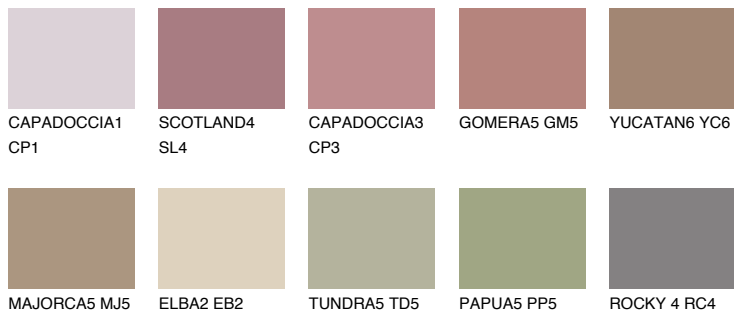


**GALICIA5 GL5**☀ 24% **TSR** 29%**Podudarna nijansa****COLOURS OF NATURE PALETA****INTENSE PALETA**

Za više informacija o malterima i bojama, idite na
www.ceresit.rs