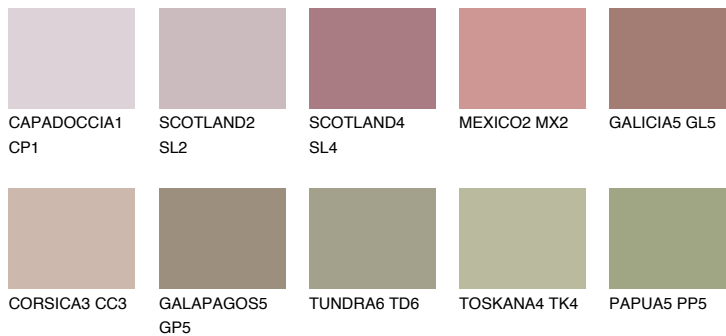

**GALICIA4 GL4**☀ 31% **TSR 33%****Podudarna nijansa****COLOURS OF NATURE PALETA****INTENSE PALETA**

Za više informacija o malterima i bojama, idite na
www.ceresit.rs