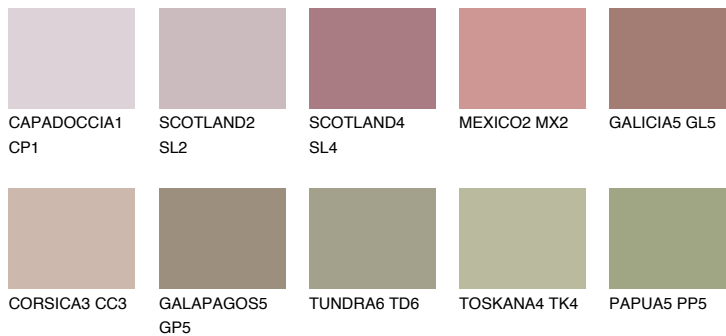

**GALICIA4 GL4**☀ 31%   **TSR 33%****Podudarna nijansa****COLOURS OF NATURE PALETA****INTENSE PALETA**

Za više informacija o malterima i bojama, idite na  
[www.ceresit.rs](http://www.ceresit.rs)

\*Nijanse koje su prikazane odnose se na maltere i boje koje nudi Ceresit. Zbog upotrebe digitalnih tehnologija, predstavljene boje možda nisu reprezentativne kao originalne, pa se ne mogu u potpunosti smatrati pouzdanim. Preporučujemo da proverite autentične uzorke boja.