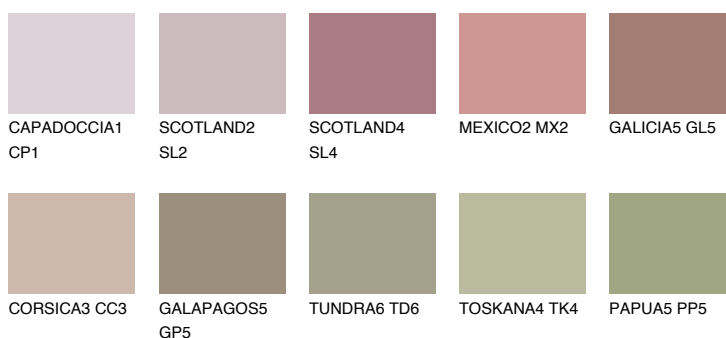

**GALICIA4 GL4**☀ 31% **TSR 33%****Podudarna nijansa****COLOURS OF NATURE PALETA****INTENSE PALETA**

Za više informacija o malterima i bojama, idite na
www.ceresit.rs

*Nijanse koje su prikazane odnose se na maltere i boje koje nudi Ceresit. Zbog upotrebe digitalnih tehnologija, predstavljene boje možda nisu reprezentativne kao originalne, pa se ne mogu u potpunosti smatrati pouzdanim. Preporučujemo da proverite autentične uzorke boja.