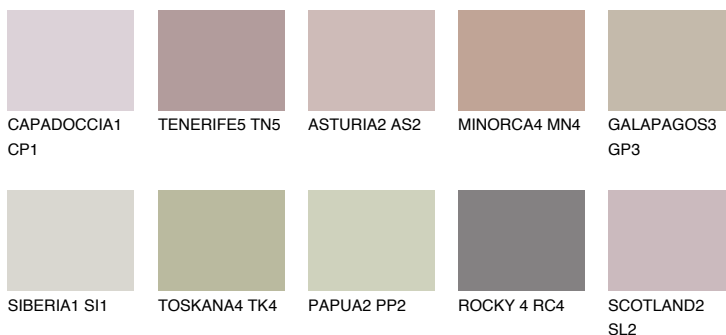

**GALICIA3 GL3**42% **TSR** 40%**Podudarna nijansa****COLOURS OF NATURE PALETA****INTENSE PALETA**

Za više informacija o malterima i bojama, idite na  
[www.ceresit.rs](http://www.ceresit.rs)