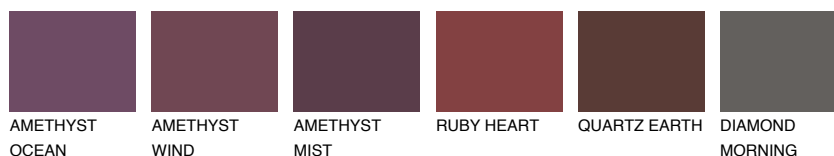

**GALICIA3 GL3**42% **TSR** 40%**Podudarna nijansa****COLOURS OF NATURE PALETA****INTENSE PALETA**

Za više informacija o malterima i bojama, idite na
www.ceresit.rs