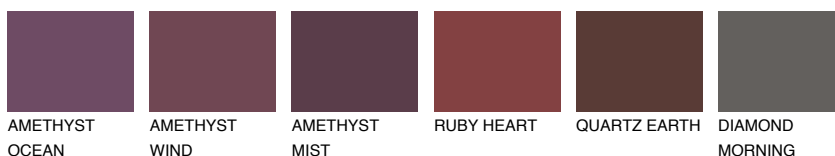

**GALICIA3 GL3**42% **TSR** 40%**Podudarna nijansa****COLOURS OF NATURE PALETA****INTENSE PALETA**

Za više informacija o malterima i bojama, idite na  
[www.ceresit.rs](http://www.ceresit.rs)