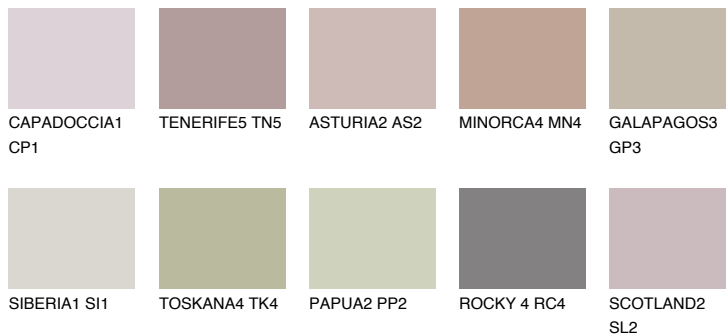

**GALICIA3 GL3**42% **TSR** 40%**Podudarna nijansa****COLOURS OF NATURE PALETA****INTENSE PALETA**

Za više informacija o malterima i bojama, idite na
www.ceresit.rs