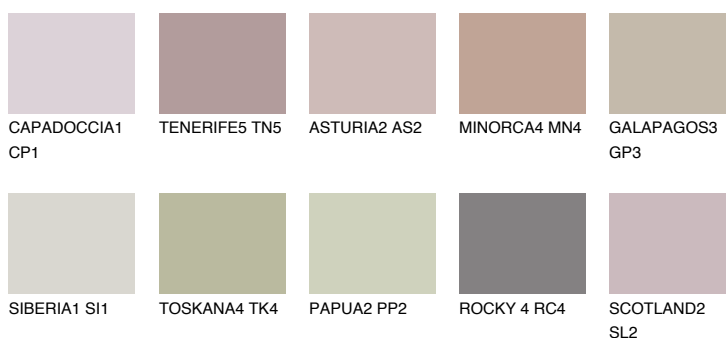


**GALICIA3 GL3**42% **TSR** 40%**Podudarna nijansa****COLOURS OF NATURE PALETA****INTENSE PALETA**

Za više informacija o malterima i bojama, idite na
www.ceresit.rs