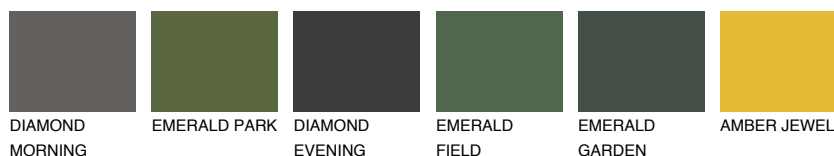

**GALICIA2 GL2**☀ 53% **TSR** 58%**Podudarna nijansa****COLOURS OF NATURE PALETA****INTENSE PALETA**

Za više informacija o malterima i bojama, idite na
www.ceresit.rs

*Nijanse koje su prikazane odnose se na maltere i boje koje nudi Ceresit. Zbog upotrebe digitalnih tehnologija, predstavljene boje možda nisu reprezentativne kao originalne, pa se ne mogu u potpunosti smatrati pouzdanim. Preporučujemo da proverite autentične uzorke boja.