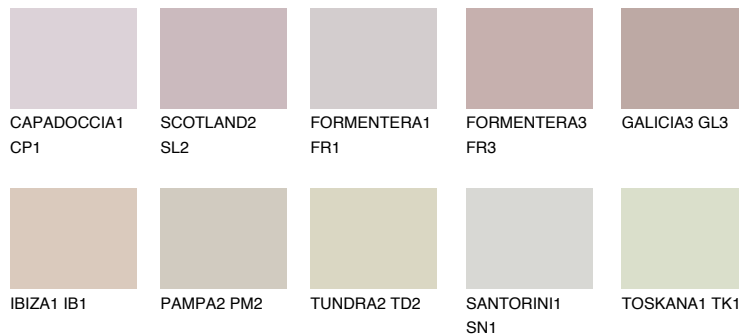

**GALICIA2 GL2**☀ 53% **TSR** 58%**Podudarna nijansa****COLOURS OF NATURE PALETA****INTENSE PALETA**

Za više informacija o malterima i bojama, idite na
www.ceresit.rs

*Nijanse koje su prikazane odnose se na maltere i boje koje nudi Ceresit. Zbog upotrebe digitalnih tehnologija, predstavljene boje možda nisu reprezentativne kao originalne, pa se ne mogu u potpunosti smatrati pouzdanim. Preporučujemo da proverite autentične uzorke boja.