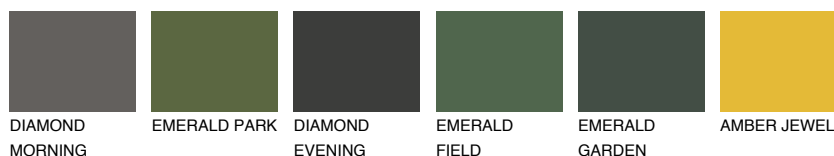

**GALICIA2 GL2**☀️ 53% **TSR 58%****Podudarna nijansa****COLOURS OF NATURE PALETA****INTENSE PALETA**

Za više informacija o malterima i bojama, idite na
www.ceresit.rs

*Nijanse koje su prikazane odnose se na maltere i boje koje nudi Ceresit. Zbog upotrebe digitalnih tehnologija, predstavljene boje možda nisu reprezentativne kao originalne, pa se ne mogu u potpunosti smatrati pouzdanim. Preporučujemo da proverite autentične uzorke boja.