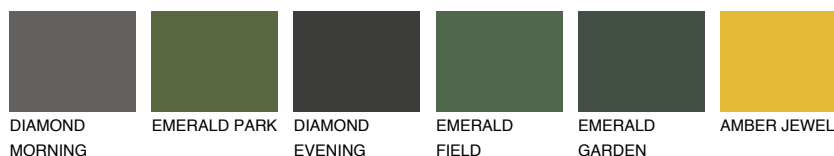

**GALICIA2 GL2**☀️ 53% **TSR** 58%**Podudarna nijansa****COLOURS OF NATURE PALETA****INTENSE PALETA**

Za više informacija o malterima i bojama, idite na
www.ceresit.rs

*Nijanse koje su prikazane odnose se na maltere i boje koje nudi Ceresit. Zbog upotrebe digitalnih tehnologija, predstavljene boje možda nisu reprezentativne kao originalne, pa se ne mogu u potpunosti smatrati pouzdanim. Preporučujemo da proverite autentične uzorke boja.