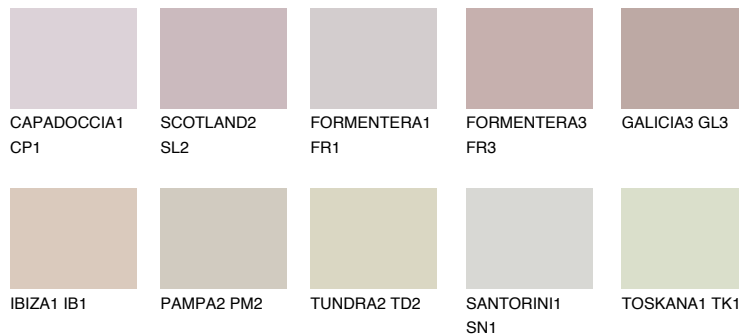

**GALICIA2 GL2**☀️ 53% **TSR** 58%**Podudarna nijansa****COLOURS OF NATURE PALETA****INTENSE PALETA**

Za više informacija o malterima i bojama, idite na
www.ceresit.rs

*Nijanse koje su prikazane odnose se na maltere i boje koje nudi Ceresit. Zbog upotrebe digitalnih tehnologija, predstavljene boje možda nisu reprezentativne kao originalne, pa se ne mogu u potpunosti smatrati pouzdanim. Preporučujemo da proverite autentične uzorke boja.