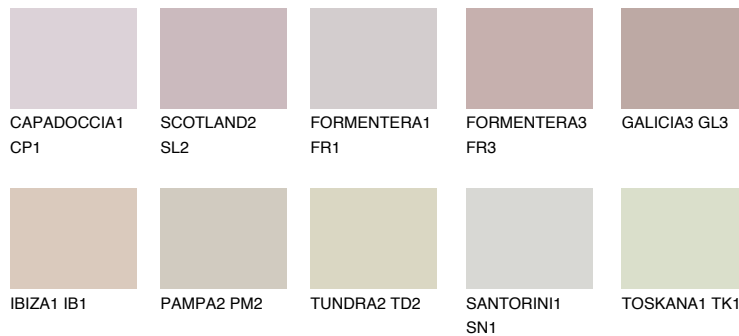

**GALICIA2 GL2**☀️ 53% **TSR 58%****Podudarna nijansa****COLOURS OF NATURE PALETA****INTENSE PALETA**

Za više informacija o malterima i bojama, idite na
www.ceresit.rs

*Nijanse koje su prikazane odnose se na maltere i boje koje nudi Ceresit. Zbog upotrebe digitalnih tehnologija, predstavljene boje možda nisu reprezentativne kao originalne, pa se ne mogu u potpunosti smatrati pouzdanim. Preporučujemo da proverite autentične uzorke boja.