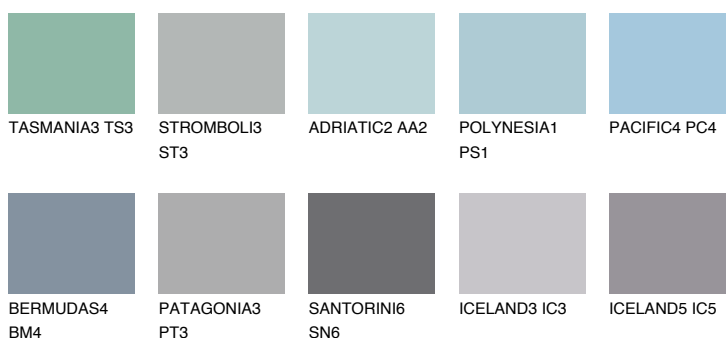

**SAMOA2 SA2**52% **TSR** 57%**Podudarna nijansa****COLOURS OF NATURE PALETA****INTENSE PALETA**

Za više informacija o malterima i bojama, idite na  
[www.ceresit.rs](http://www.ceresit.rs)