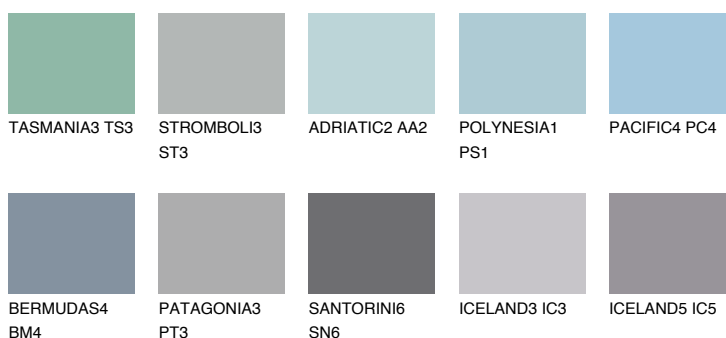

**SAMOA2 SA2**52% **TSR** 57%**Podudarna nijansa****COLOURS OF NATURE PALETA****INTENSE PALETA**

Za više informacija o malterima i bojama, idite na
www.ceresit.rs