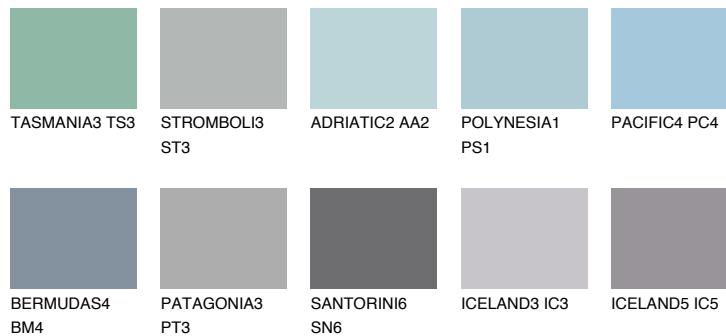


**SAMOA2 SA2**52% **TSR** 57%**Podudarna nijansa****COLOURS OF NATURE PALETA****INTENSE PALETA**

Za više informacija o malterima i bojama, idite na
www.ceresit.rs