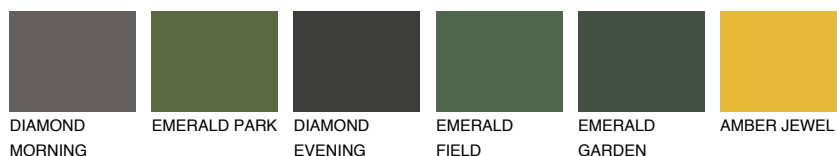

**GALICIA1 GL1**62% **TSR** 60%**Podudarna nijansa****COLOURS OF NATURE PALETA****INTENSE PALETA**

Za više informacija o malterima i bojama, idite na
www.ceresit.rs

*Nijanse koje su prikazane odnose se na maltere i boje koje nudi Ceresit. Zbog upotrebe digitalnih tehnologija, predstavljene boje možda nisu reprezentativne kao originalne, pa se ne mogu u potpunosti smatrati pouzdanim. Preporučujemo da proverite autentične uzorke boja.