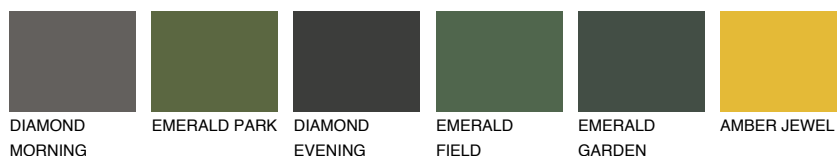

**GALICIA1 GL1**62% **TSR** 60%**Podudarna nijansa****COLOURS OF NATURE PALETA****INTENSE PALETA**

Za više informacija o malterima i bojama, idite na
www.ceresit.rs