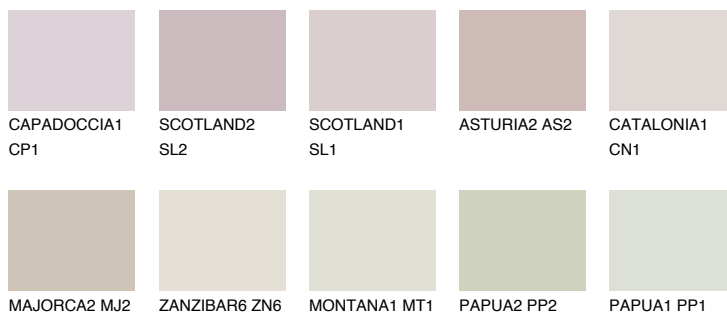

**GALICIA1 GL1**62% **TSR** 60%**Podudarna nijansa****COLOURS OF NATURE PALETA****INTENSE PALETA**

Za više informacija o malterima i bojama, idite na
www.ceresit.rs

*Nijanse koje su prikazane odnose se na maltere i boje koje nudi Ceresit. Zbog upotrebe digitalnih tehnologija, predstavljene boje možda nisu reprezentativne kao originalne, pa se ne mogu u potpunosti smatrati pouzdanim. Preporučujemo da proverite autentične uzorke boja.