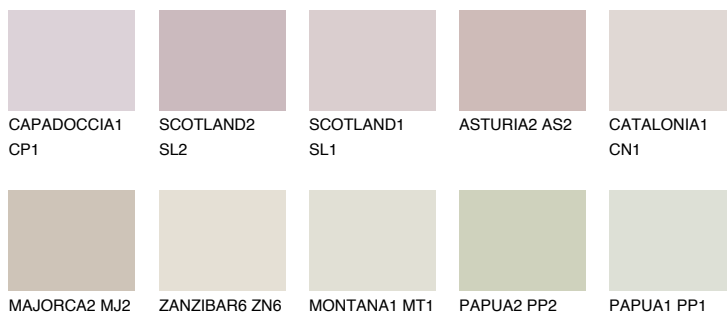

**GALICIA1 GL1**62% **TSR** 60%**Podudarna nijansa****COLOURS OF NATURE PALETA****INTENSE PALETA**

Za više informacija o malterima i bojama, idite na
www.ceresit.rs