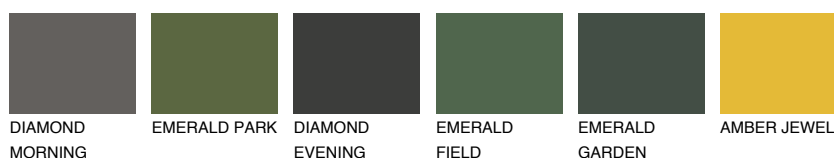

**GALICIA1 GL1**62% **TSR** 60%**Podudarna nijansa****COLOURS OF NATURE PALETA****INTENSE PALETA**

Za više informacija o malterima i bojama, idite na
www.ceresit.rs

*Nijanse koje su prikazane odnose se na maltere i boje koje nudi Ceresit. Zbog upotrebe digitalnih tehnologija, predstavljene boje možda nisu reprezentativne kao originalne, pa se ne mogu u potpunosti smatrati pouzdanim. Preporučujemo da proverite autentične uzorke boja.