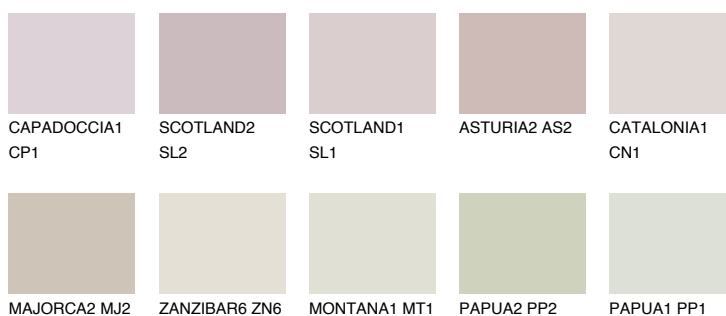


**GALICIA1 GL1**62% **TSR** 60%**Podudarna nijansa****COLOURS OF NATURE PALETA****INTENSE PALETA**

Za više informacija o malterima i bojama, idite na
www.ceresit.rs

*Nijanse koje su prikazane odnose se na maltere i boje koje nudi Ceresit. Zbog upotrebe digitalnih tehnologija, predstavljene boje možda nisu reprezentativne kao originalne, pa se ne mogu u potpunosti smatrati pouzdanim. Preporučujemo da proverite autentične uzorke boja.