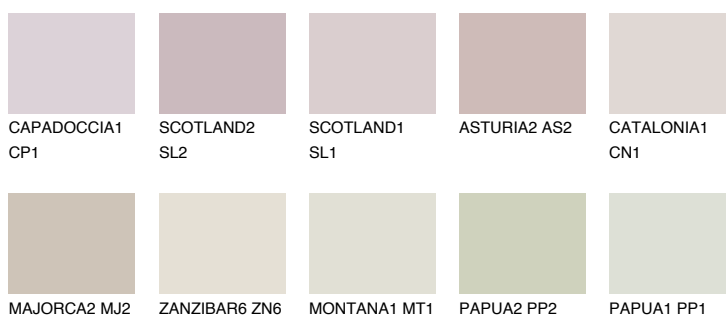

**GALICIA1 GL1**62% **TSR** 60%**Podudarna nijansa****COLOURS OF NATURE PALETA****INTENSE PALETA**

Za više informacija o malterima i bojama, idite na
www.ceresit.rs

*Nijanse koje su prikazane odnose se na maltere i boje koje nudi Ceresit. Zbog upotrebe digitalnih tehnologija, predstavljene boje možda nisu reprezentativne kao originalne, pa se ne mogu u potpunosti smatrati pouzdanim. Preporučujemo da proverite autentične uzorke boja.