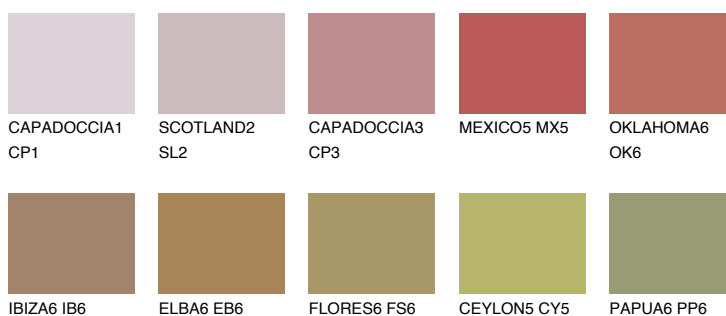

ASTURIA6 AS6

☀️ 18% **TSR 26%**

Podudarna nijansa

COLOURS OF NATURE PALETA

INTENSE PALETA

Za više informacija o malterima i bojama, idite na
www.ceresit.rs

*Nijanse koje su prikazane odnose se na maltere i boje koje nudi Ceresit. Zbog upotrebe digitalnih tehnologija, predstavljene boje možda nisu reprezentativne kao originalne, pa se ne mogu u potpunosti smatrati pouzdanim. Preporučujemo da proverite autentične uzorke boja.