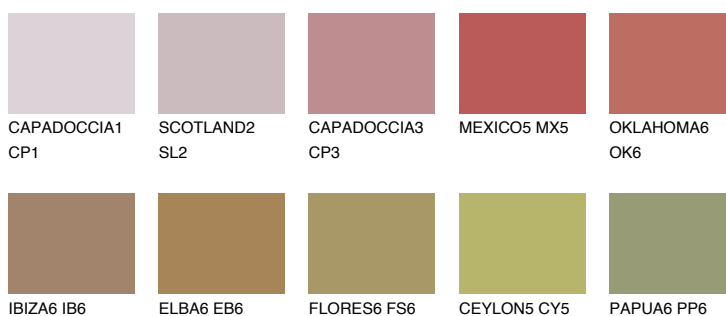

## ASTURIA6 AS6

☀️ 18%    **TSR 26%**

#### COLOURS OF NATURE PALETA