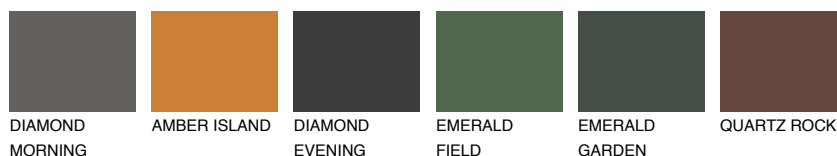

**ASTURIA5 AS5**☀ 23% **TSR** 30%**Podudarna nijansa****COLOURS OF NATURE PALETA****INTENSE PALETA**

Za više informacija o malterima i bojama, idite na
www.ceresit.rs

*Nijanse koje su prikazane odnose se na maltere i boje koje nudi Ceresit. Zbog upotrebe digitalnih tehnologija, predstavljene boje možda nisu reprezentativne kao originalne, pa se ne mogu u potpunosti smatrati pouzdanim. Preporučujemo da proverite autentične uzorke boja.