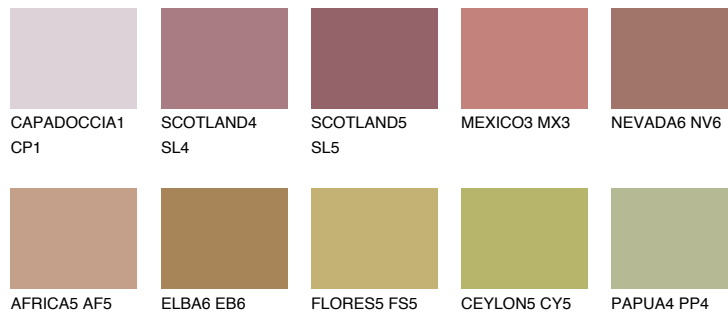

**ASTURIA5 AS5**☀ 23% **TSR** 30%**Podudarna nijansa****COLOURS OF NATURE PALETA****INTENSE PALETA**

Za više informacija o malterima i bojama, idite na
www.ceresit.rs

*Nijanse koje su prikazane odnose se na maltere i boje koje nudi Ceresit. Zbog upotrebe digitalnih tehnologija, predstavljene boje možda nisu reprezentativne kao originalne, pa se ne mogu u potpunosti smatrati pouzdanim. Preporučujemo da proverite autentične uzorke boja.