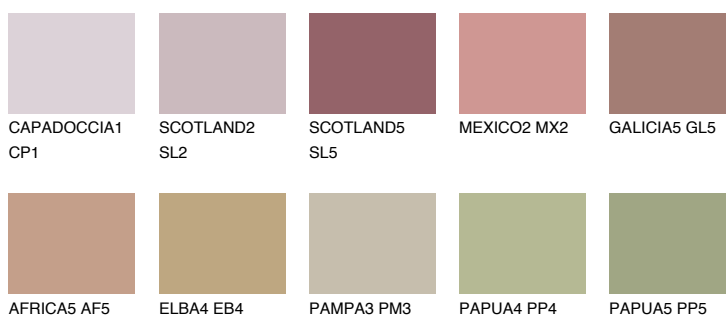

**ASTURIA4 AS4**☀ 30% **TSR 34%****Podudarna nijansa****COLOURS OF NATURE PALETA****INTENSE PALETA**

Za više informacija o malterima i bojama, idite na
www.ceresit.rs

*Nijanse koje su prikazane odnose se na maltere i boje koje nudi Ceresit. Zbog upotrebe digitalnih tehnologija, predstavljene boje možda nisu reprezentativne kao originalne, pa se ne mogu u potpunosti smatrati pouzdanim. Preporučujemo da proverite autentične uzorke boja.