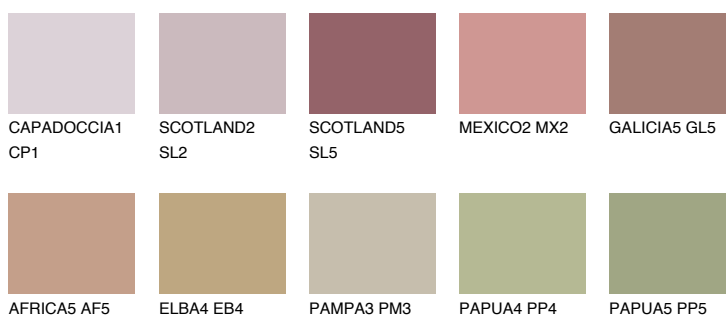

**ASTURIA4 AS4**☀️ 30% **TSR 34%****Podudarna nijansa****COLOURS OF NATURE PALETA****INTENSE PALETA**

Za više informacija o malterima i bojama, idite na
www.ceresit.rs

*Nijanse koje su prikazane odnose se na maltere i boje koje nudi Ceresit. Zbog upotrebe digitalnih tehnologija, predstavljene boje možda nisu reprezentativne kao originalne, pa se ne mogu u potpunosti smatrati pouzdanim. Preporučujemo da proverite autentične uzorke boja.