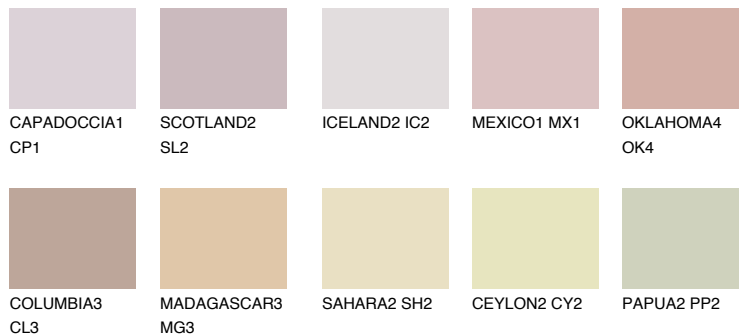

**ASTURIA3 AS3**☀️ 45%   **TSR 46%****Podudarna nijansa****COLOURS OF NATURE PALETA****INTENSE PALETA**

Za više informacija o malterima i bojama, idite na  
[www.ceresit.rs](http://www.ceresit.rs)

\*Nijanse koje su prikazane odnose se na maltere i boje koje nudi Ceresit. Zbog upotrebe digitalnih tehnologija, predstavljene boje možda nisu reprezentativne kao originalne, pa se ne mogu u potpunosti smatrati pouzdanim. Preporučujemo da proverite autentične uzorke boja.