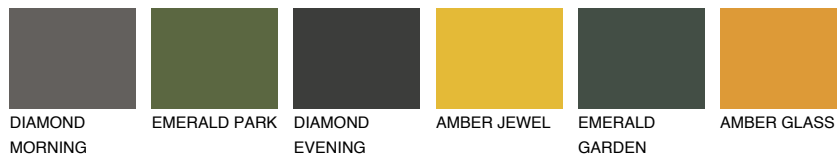

**ASTURIA3 AS3**☀️ 45%   **TSR 46%****Podudarna nijansa****COLOURS OF NATURE PALETA****INTENSE PALETA**

Za više informacija o malterima i bojama, idite na  
[www.ceresit.rs](http://www.ceresit.rs)

\*Nijanse koje su prikazane odnose se na maltere i boje koje nudi Ceresit. Zbog upotrebe digitalnih tehnologija, predstavljene boje možda nisu reprezentativne kao originalne, pa se ne mogu u potpunosti smatrati pouzdanim. Preporučujemo da proverite autentične uzorke boja.