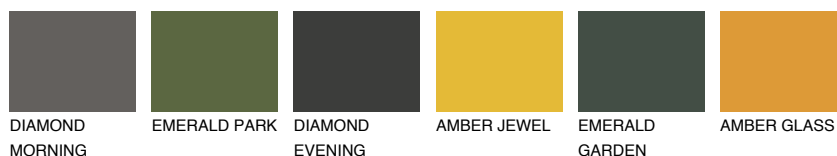

**ASTURIA3 AS3**☀ 45% **TSR 46%****Podudarna nijansa****COLOURS OF NATURE PALETA****INTENSE PALETA**

Za više informacija o malterima i bojama, idite na
www.ceresit.rs

*Nijanse koje su prikazane odnose se na maltere i boje koje nudi Ceresit. Zbog upotrebe digitalnih tehnologija, predstavljene boje možda nisu reprezentativne kao originalne, pa se ne mogu u potpunosti smatrati pouzdanim. Preporučujemo da proverite autentične uzorke boja.