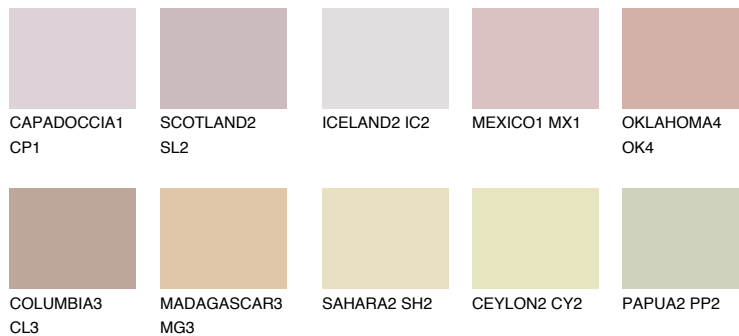

**ASTURIA3 AS3**☀ 45% **TSR 46%****Podudarna nijansa****COLOURS OF NATURE PALETA****INTENSE PALETA**

Za više informacija o malterima i bojama, idite na
www.ceresit.rs

*Nijanse koje su prikazane odnose se na maltere i boje koje nudi Ceresit. Zbog upotrebe digitalnih tehnologija, predstavljene boje možda nisu reprezentativne kao originalne, pa se ne mogu u potpunosti smatrati pouzdanim. Preporučujemo da proverite autentične uzorke boja.