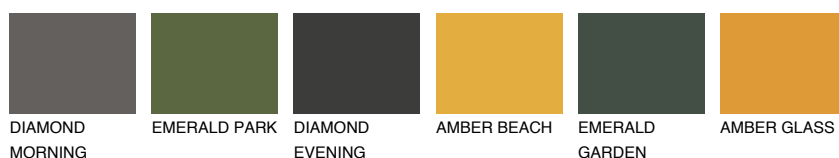

**ASTURIA2 AS2**52% **TSR** 58%**Podudarna nijansa****COLOURS OF NATURE PALETA****INTENSE PALETA**

Za više informacija o malterima i bojama, idite na
www.ceresit.rs