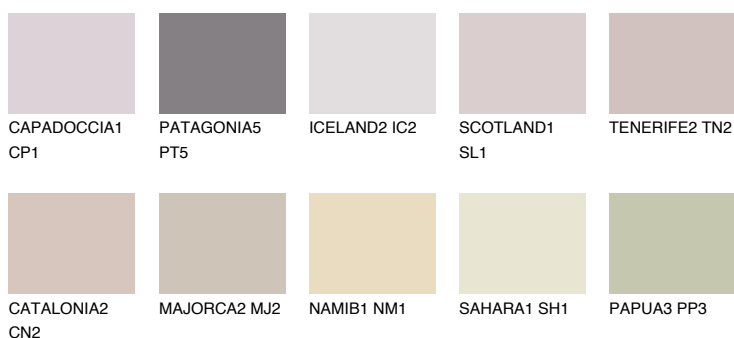

**ASTURIA2 AS2**52% **TSR** 58%**Podudarna nijansa****COLOURS OF NATURE PALETA****INTENSE PALETA**

Za više informacija o malterima i bojama, idite na
www.ceresit.rs