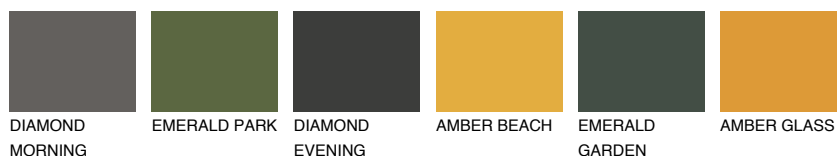

**ASTURIA1 AS1**62% **TSR** 65%**Podudarna nijansa****COLOURS OF NATURE PALETA****INTENSE PALETA**

Za više informacija o malterima i bojama, idite na
www.ceresit.rs