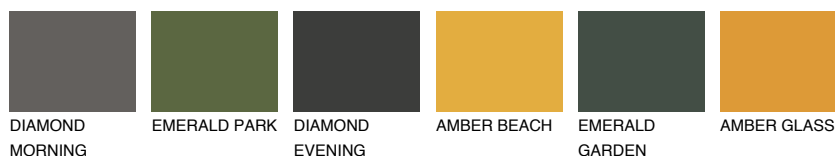

**ASTURIA1 AS1**62% **TSR** 65%**Podudarna nijansa****COLOURS OF NATURE PALETA****INTENSE PALETA**

Za više informacija o malterima i bojama, idite na
www.ceresit.rs

*Nijanse koje su prikazane odnose se na maltere i boje koje nudi Ceresit. Zbog upotrebe digitalnih tehnologija, predstavljene boje možda nisu reprezentativne kao originalne, pa se ne mogu u potpunosti smatrati pouzdanim. Preporučujemo da proverite autentične uzorke boja.