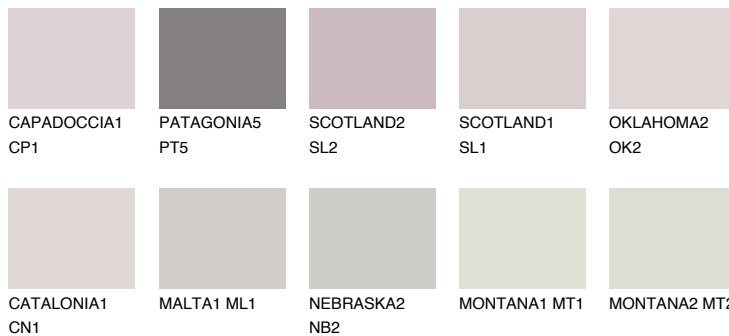

**ASTURIA1 AS1**62% **TSR** 65%**Podudarna nijansa****COLOURS OF NATURE PALETA****INTENSE PALETA**

Za više informacija o malterima i bojama, idite na
www.ceresit.rs

*Nijanse koje su prikazane odnose se na maltere i boje koje nudi Ceresit. Zbog upotrebe digitalnih tehnologija, predstavljene boje možda nisu reprezentativne kao originalne, pa se ne mogu u potpunosti smatrati pouzdanim. Preporučujemo da proverite autentične uzorke boja.