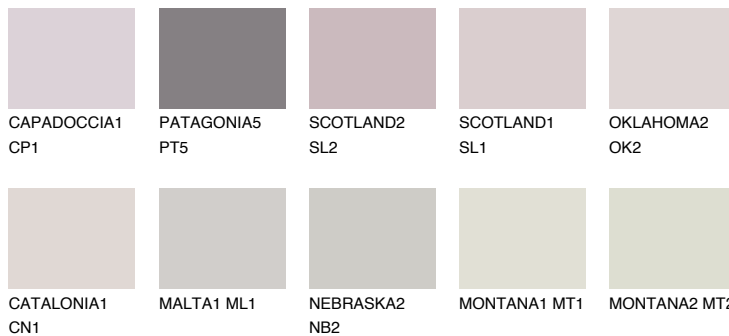

**ASTURIA1 AS1**62% **TSR** 65%**Podudarna nijansa****COLOURS OF NATURE PALETA****INTENSE PALETA**

Za više informacija o malterima i bojama, idite na
www.ceresit.rs