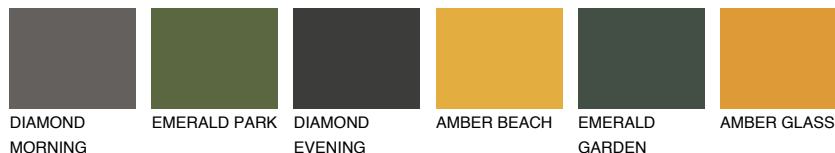

**ASTURIA1 AS1**62% **TSR** 65%**Podudarna nijansa****COLOURS OF NATURE PALETA****INTENSE PALETA**

Za više informacija o malterima i bojama, idite na
www.ceresit.rs