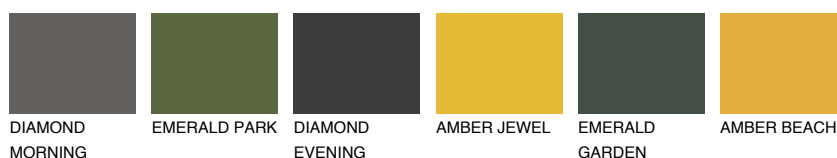

**FORMENTERA6 FR6**☀ 15% **TSR** 20%**Podudarna nijansa****COLOURS OF NATURE PALETA****INTENSE PALETA**

Za više informacija o malterima i bojama, idite na  
[www.ceresit.rs](http://www.ceresit.rs)