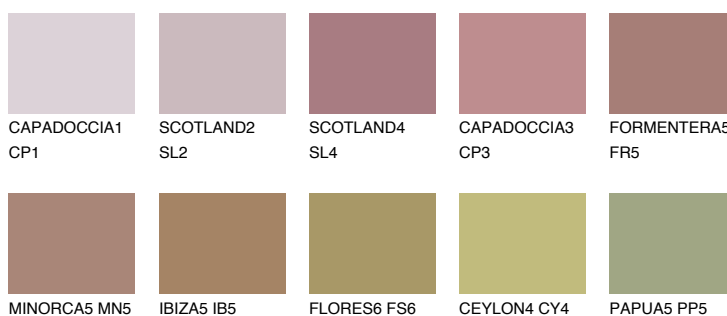

**FORMENTERA6 FR6**☀ 15% **TSR** 20%**Podudarna nijansa****COLOURS OF NATURE PALETA****INTENSE PALETA**

Za više informacija o malterima i bojama, idite na  
[www.ceresit.rs](http://www.ceresit.rs)