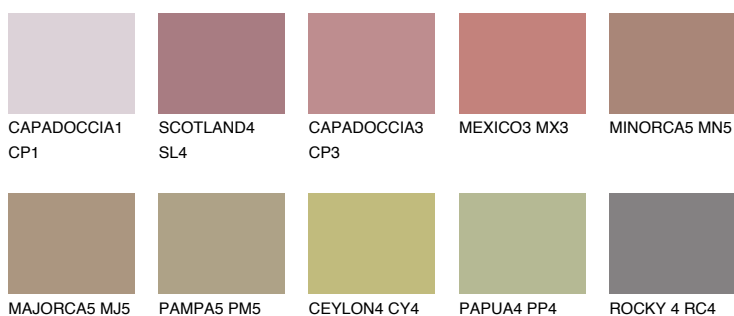

FORMENTERA5 FR5

☀ 24% **TSR** 29%

Podudarna nijansa

COLOURS OF NATURE PALETA

INTENSE PALETA

Za više informacija o malterima i bojama, idite na
www.ceresit.rs

*Nijanse koje su prikazane odnose se na maltere i boje koje nudi Ceresit. Zbog upotrebe digitalnih tehnologija, predstavljene boje možda nisu reprezentativne kao originalne, pa se ne mogu u potpunosti smatrati pouzdanim. Preporučujemo da proverite autentične uzorke boja.