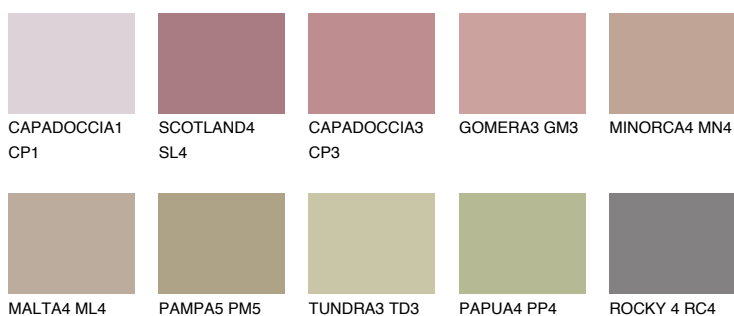

## FORMENTERA4 FR4

☀ 33%    **TSR 38%**

#### COLOURS OF NATURE PALETA