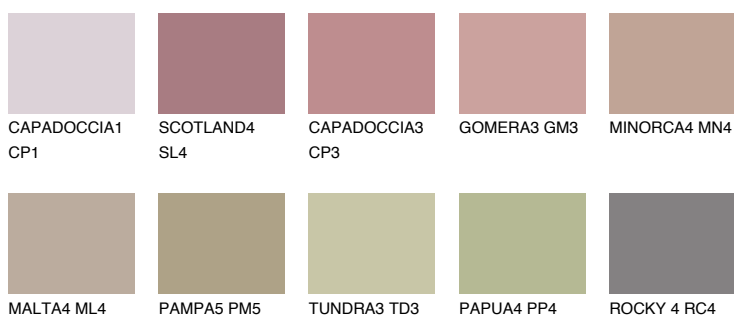

**FORMENTERA4 FR4**☀ 33%   **TSR 38%****Podudarna nijansa****COLOURS OF NATURE PALETA****INTENSE PALETA**

Za više informacija o malterima i bojama, idite na  
[www.ceresit.rs](http://www.ceresit.rs)