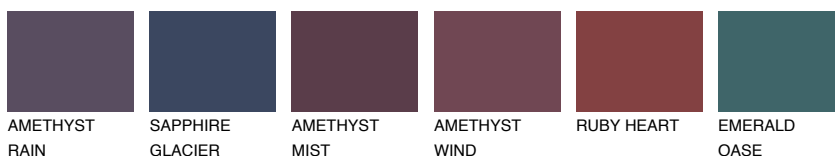

**SAMOA1 SA1**☀ 59% **TSR** 63%**Podudarna nijansa****COLOURS OF NATURE PALETA****INTENSE PALETA**

Za više informacija o malterima i bojama, idite na  
[www.ceresit.rs](http://www.ceresit.rs)