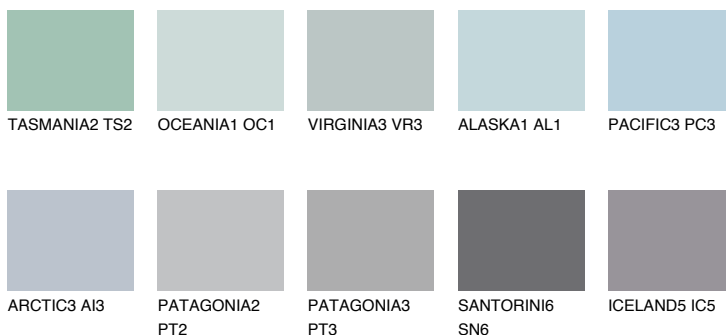

**SAMOA1 SA1**☀️ 59% **TSR 63%****Podudarna nijansa****COLOURS OF NATURE PALETA****INTENSE PALETA**

Za više informacija o malterima i bojama, idite na
www.ceresit.rs