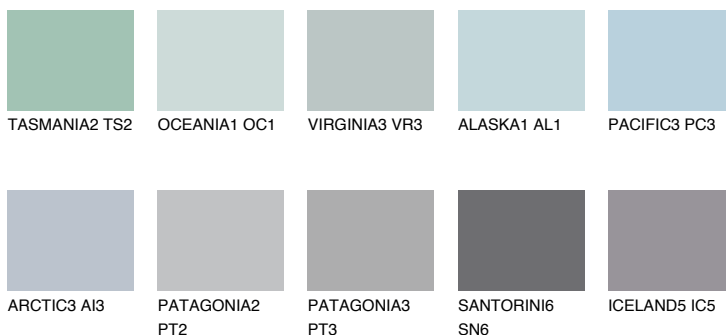

**SAMOA1 SA1**☀ 59% **TSR** 63%**Podudarna nijansa****COLOURS OF NATURE PALETA****INTENSE PALETA**

Za više informacija o malterima i bojama, idite na  
[www.ceresit.rs](http://www.ceresit.rs)