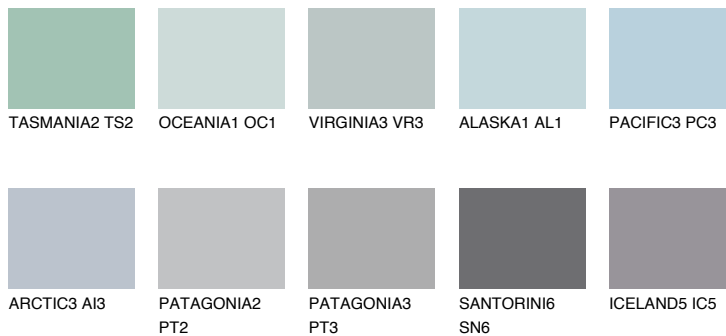


**SAMOA1 SA1**☀ 59% **TSR** 63%**Podudarna nijansa****COLOURS OF NATURE PALETA****INTENSE PALETA**

Za više informacija o malterima i bojama, idite na
www.ceresit.rs

*Nijanse koje su prikazane odnose se na maltere i boje koje nudi Ceresit. Zbog upotrebe digitalnih tehnologija, predstavljene boje možda nisu reprezentativne kao originalne, pa se ne mogu u potpunosti smatrati pouzdanim. Preporučujemo da proverite autentične uzorke boja.