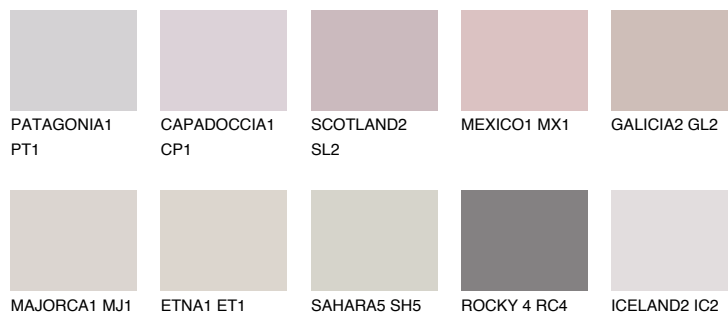

**FORMENTERA1 FR1**62% **TSR** 61%**Podudarna nijansa****COLOURS OF NATURE PALETA****INTENSE PALETA**

Za više informacija o malterima i bojama, idite na
www.ceresit.rs