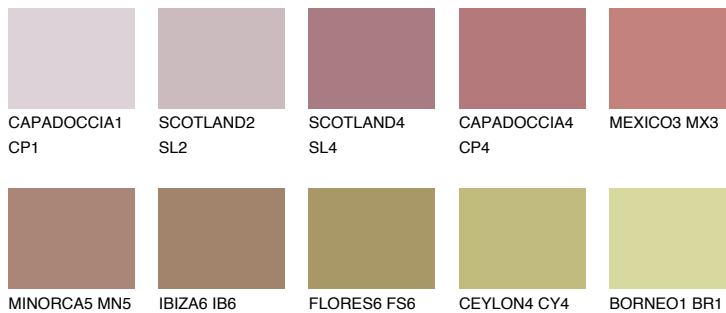


**GOMERA6 GM6**☀ 23% **TSR** 31%**Podudarna nijansa****COLOURS OF NATURE PALETA****INTENSE PALETA**

Za više informacija o malterima i bojama, idite na
www.ceresit.rs

*Nijanse koje su prikazane odnose se na maltere i boje koje nudi Ceresit. Zbog upotrebe digitalnih tehnologija, predstavljene boje možda nisu reprezentativne kao originalne, pa se ne mogu u potpunosti smatrati pouzdanim. Preporučujemo da proverite autentične uzorke boja.