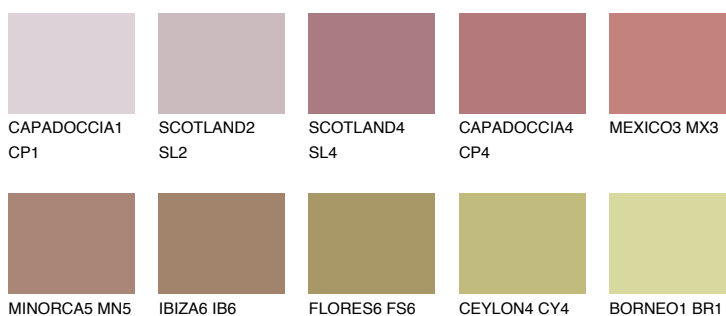

**GOMERA6 GM6**☀ 23% **TSR** 31%**Podudarna nijansa****COLOURS OF NATURE PALETA****INTENSE PALETA**

Za više informacija o malterima i bojama, idite na  
[www.ceresit.rs](http://www.ceresit.rs)

\*Nijanse koje su prikazane odnose se na maltere i boje koje nudi Ceresit. Zbog upotrebe digitalnih tehnologija, predstavljene boje možda nisu reprezentativne kao originalne, pa se ne mogu u potpunosti smatrati pouzdanim. Preporučujemo da proverite autentične uzorke boja.