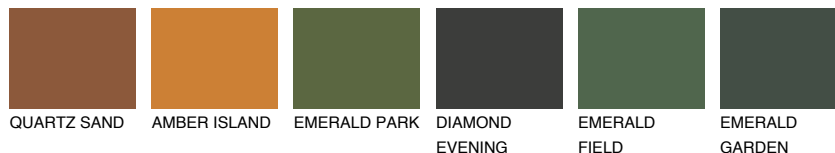

**GOMERA6 GM6**☀ 23% **TSR** 31%**Podudarna nijansa****COLOURS OF NATURE PALETA****INTENSE PALETA**

Za više informacija o malterima i bojama, idite na
www.ceresit.rs

*Nijanse koje su prikazane odnose se na maltere i boje koje nudi Ceresit. Zbog upotrebe digitalnih tehnologija, predstavljene boje možda nisu reprezentativne kao originalne, pa se ne mogu u potpunosti smatrati pouzdanim. Preporučujemo da proverite autentične uzorke boja.