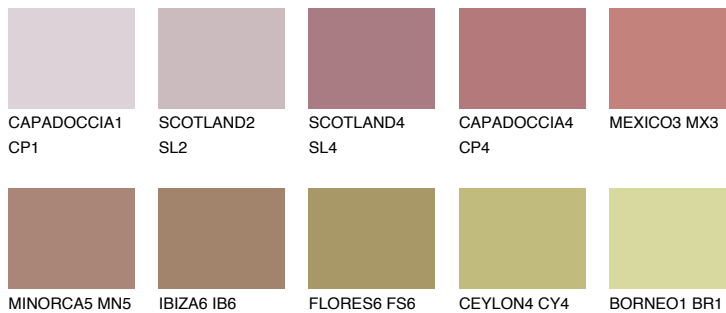

**GOMERA6 GM6**☀ 23% **TSR** 31%**Podudarna nijansa****COLOURS OF NATURE PALETA****INTENSE PALETA**

Za više informacija o malterima i bojama, idite na
www.ceresit.rs

*Nijanse koje su prikazane odnose se na maltere i boje koje nudi Ceresit. Zbog upotrebe digitalnih tehnologija, predstavljene boje možda nisu reprezentativne kao originalne, pa se ne mogu u potpunosti smatrati pouzdanim. Preporučujemo da proverite autentične uzorke boja.