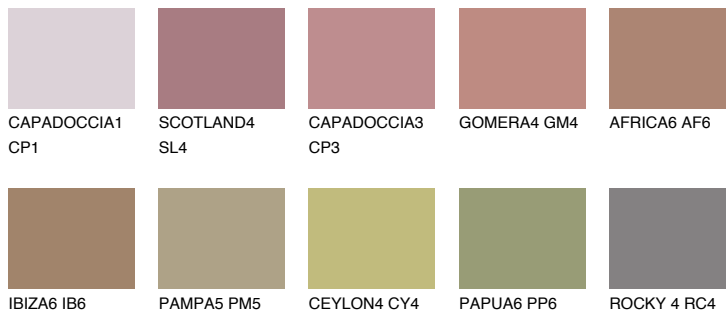


**GOMERA5 GM5**☀ 28% **TSR 34%****Podudarna nijansa****COLOURS OF NATURE PALETA****INTENSE PALETA**

Za više informacija o malterima i bojama, idite na
www.ceresit.rs

*Nijanse koje su prikazane odnose se na maltere i boje koje nudi Ceresit. Zbog upotrebe digitalnih tehnologija, predstavljene boje možda nisu reprezentativne kao originalne, pa se ne mogu u potpunosti smatrati pouzdanim. Preporučujemo da proverite autentične uzorke boja.