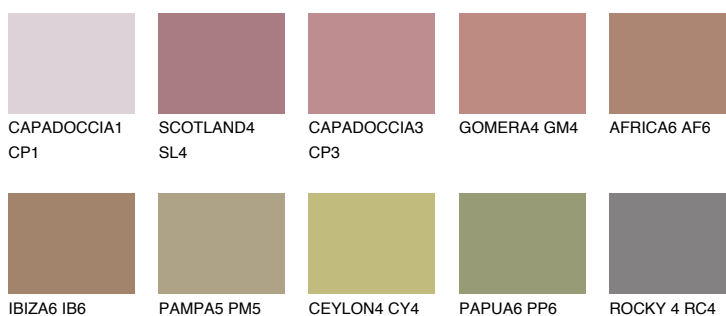

GOMERA5 GM5

☀ 28% **TSR 34%**

Podudarna nijansa

COLOURS OF NATURE PALETA

INTENSE PALETA

Za više informacija o malterima i bojama, idite na
www.ceresit.rs

*Nijanse koje su prikazane odnose se na maltere i boje koje nudi Ceresit. Zbog upotrebe digitalnih tehnologija, predstavljene boje možda nisu reprezentativne kao originalne, pa se ne mogu u potpunosti smatrati pouzdanim. Preporučujemo da proverite autentične uzorke boja.