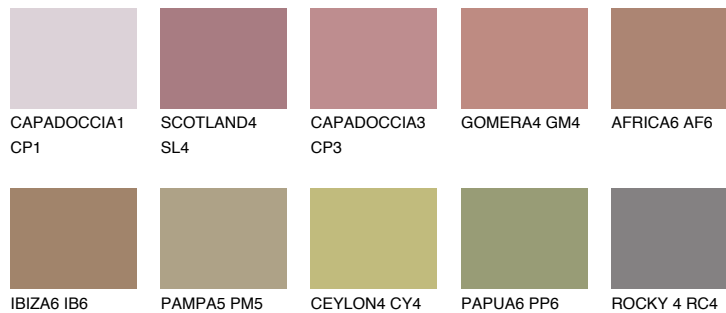


**GOMERA5 GM5**☀ 28% **TSR** 34%**Podudarna nijansa****COLOURS OF NATURE PALETA****INTENSE PALETA**

Za više informacija o malterima i bojama, idite na
www.ceresit.rs