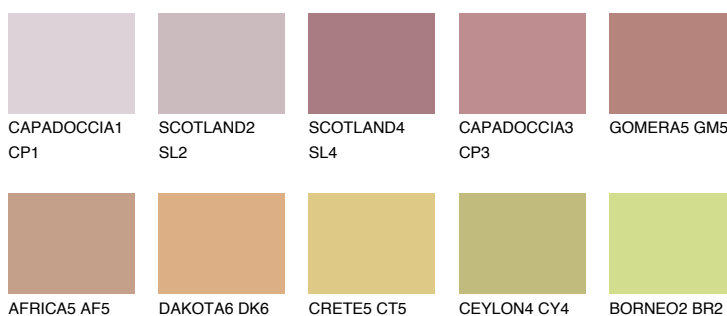

**GOMERA4 GM4**☀ 31%   **TSR 40%****Podudarna nijansa****COLOURS OF NATURE PALETA****INTENSE PALETA**

Za više informacija o malterima i bojama, idite na  
[www.ceresit.rs](http://www.ceresit.rs)