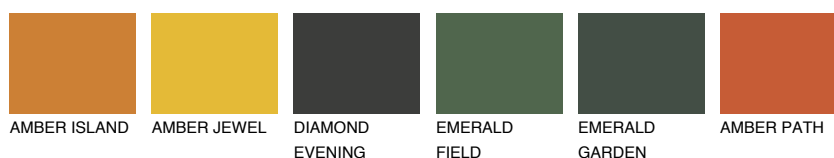

**GOMERA4 GM4**☀ 31%   **TSR 40%****Podudarna nijansa****COLOURS OF NATURE PALETA****INTENSE PALETA**

Za više informacija o malterima i bojama, idite na  
[www.ceresit.rs](http://www.ceresit.rs)